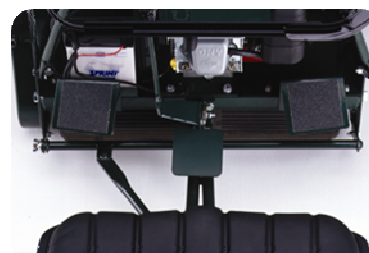

Komfortní sedadlo s oporou pro nohy